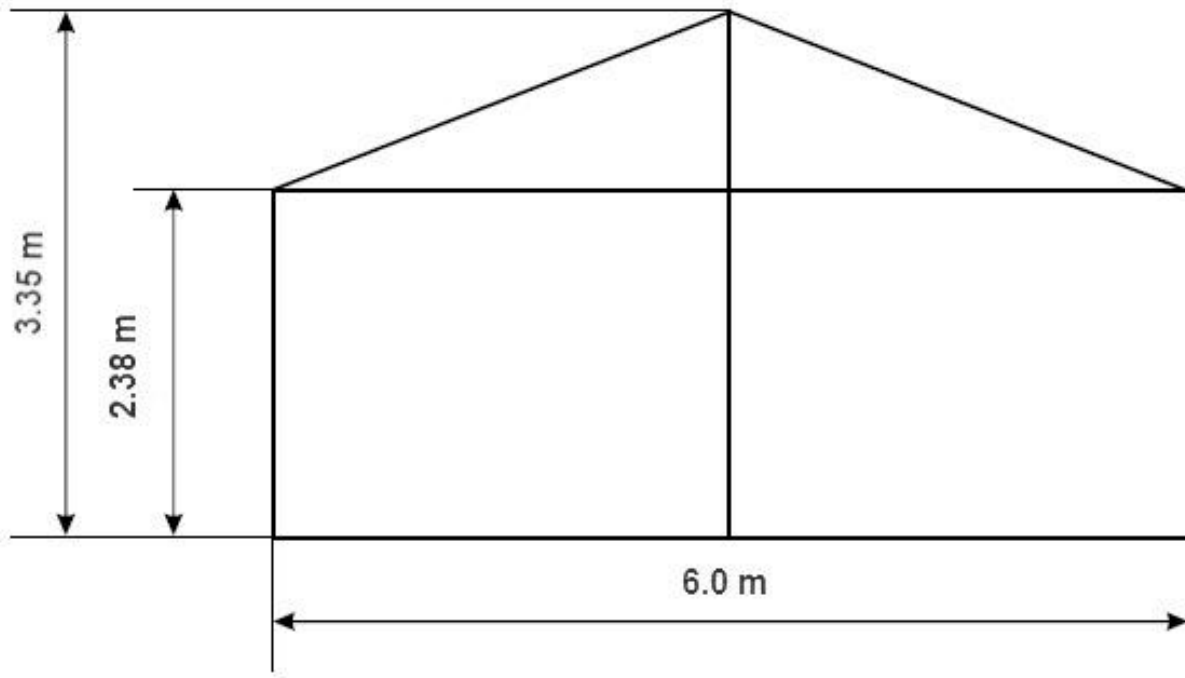

Feldschützengesellschaft
Anlagenwart

4652 Winznau

Tel. P 062/295 64 15

Natel 079/224 64 28

Web: www.fs-winznau.ch / praesident@fs-winznau.ch

Technische Angaben zum Zelt:

Farbe:	blau / weiss	
Abmessungen:	Freitragende Breite	6.00 m
	Binderabstand	3.00 m
	Seitenhöhe	2.38 m
	Firsthöhe	3.35 m
	Dachneigung	18°
	Minimale Grösse	6.0 x 3.0 m
Optionen:	Maximale Grösse	6,0 x 21.0 m
	Wirtschaftsanbau	3.0 x 3.0 m, 3.0 x 6.0 m, 3.0 x 9.0 m
	Pavillonanbau	6,0 m x 2.6 m

Beispiele:

Zelt 6 x 9 m plus Pavillonanbau mit
Rundbogenfenster rechts

Zelt 6 x 9 m plus Pavillonanbau mit
Rundbogenfenster rechts und links sowie
Wirtschaftsanbau 3 x 6 m

Querschnitt Zelt

Grundriss 6-Eck-Pavillon